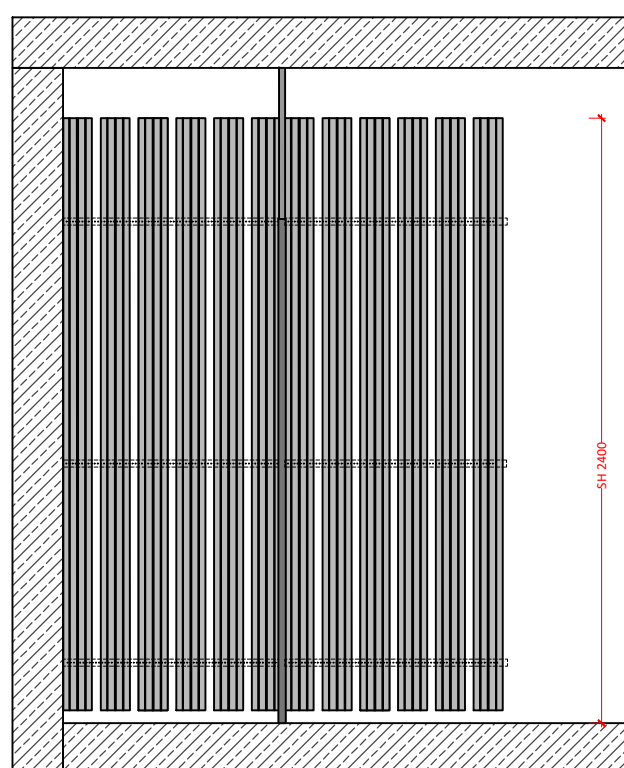

Predné priečky a dvere:
systém NOVUM - dierovaný plech

Vnútorne priečky:
systém FERRUM - oceľové lamely s odstupom

GERHARDT BRAUN - NOVUM KOMBI

Systém pivničných kobiek z dierovaného plechu v kombinácii s priehľadnými priečkami z oceľových lamiel

Všeobecný popis

Štandardné výšky priečok:

2000, 2200, 2400, 2600, 2900 mm a vyššie podľa požiadaviek (nad 2900 mm: zváraná sieť 50/50/3,8 mm)

Základná konštrukcia a výplň:

Zvislé pozinkované oceľové profily 30x30 mm.

Výplň predných priečok a dverí: pozinkovaný dierovaný plech typ RV 5-8, kruhové otvory 5 mm, hrúbka plechu 1 mm. Ochránené tabule dierovaného plechu sú skrutkované medzi základnú konštrukciu.

Výplň vnútorných priečok: systém Ferrum - pozinkované oceľové lamely šírky cca 115 mm. Lamely sú s 35 mm odstupom z vnútornej strany nitované na uhlové profily a skrutkované na základnú konštrukciu.

Montáž výplní je s 5 cm odstupom od podlahy.

Pri svetlej výške nad 3000 mm: zvislé oceľové profily 40x40 mm

Pri stropnej TI nad 15 cm: samonosná konštrukcia z U-profilov (kotvenie do stien)

Dvere: dierovaný plech RV 5-8 hr. 1 mm v obvodovom ráme z profilov 25x25 mm, otváranie dnu alebo von, vrátane madla na vonkajšej strane dverí, rozmer 800x1950 mm