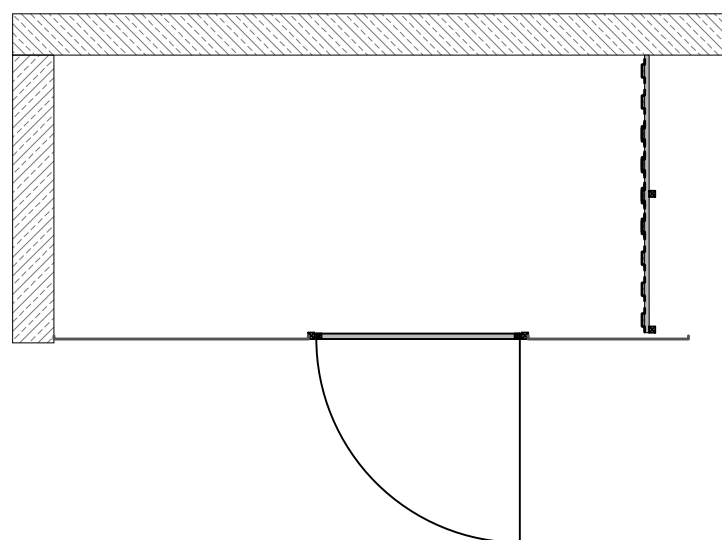

Predné priečky a dvere:
systém NOVUM - dierovaný plech