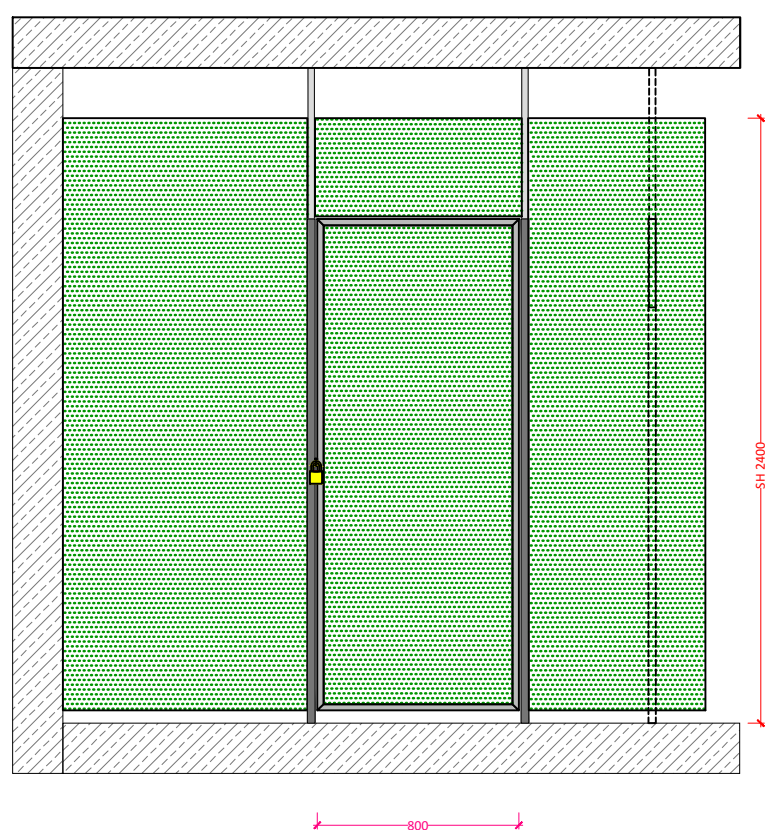

Predné priečky a dvere:
systém NOVUM - dierovaný plech

Vnútorne priečky:
systém FERRUM - oceľové lamely s odstupom

GERHARDT BRAUN - NOVUM KOMBI

Systém pivničných kobiek z dierovaného plechu v kombinácii s priehľadnými priečkami z oceľových lamiel

Všeobecný popis

Štandardné výšky priečok:

2000, 2200, 2400, 2600, 2900 mm a vyššie podľa požiadaviek (nad 2900 mm: zváraná sieť 50/50/3,8 mm)

Základná konštrukcia a výplň:

Zvislé pozinkované oceľové profily 30x30 mm.

Výplň predných priečok a dverí: pozinkovaný dierovaný plech typ RV 5-8, kruhové otvory 5 mm, hrúbka plechu 1 mm. Ochránené tabule dierovaného plechu sú skrutkované medzi základnú konštrukciu.

Výplň vnútorných priečok: systém Ferrum - pozinkované oceľové lamely šírky cca 115 mm. Lamely sú s 35 mm odstupom z vnútornej strany nitované na uhlové profily a skrutkované na základnú konštrukciu.

Montáž výplní je s 5 cm odstupom od podlahy.

Pri svetlej výške nad 3000 mm: zvislé oceľové profily 40x40 mm

Pri stropnej TI nad 15 cm: samonosná konštrukcia z U-profilov (kotvenie do stien)

Dvere: dierovaný plech RV 5-8 hr. 1 mm v obvodovom ráme z profilov 25x25 mm, otváranie dnu alebo von, vrátane madla na vonkajšej strane dverí, rozmer 800x1950 mm