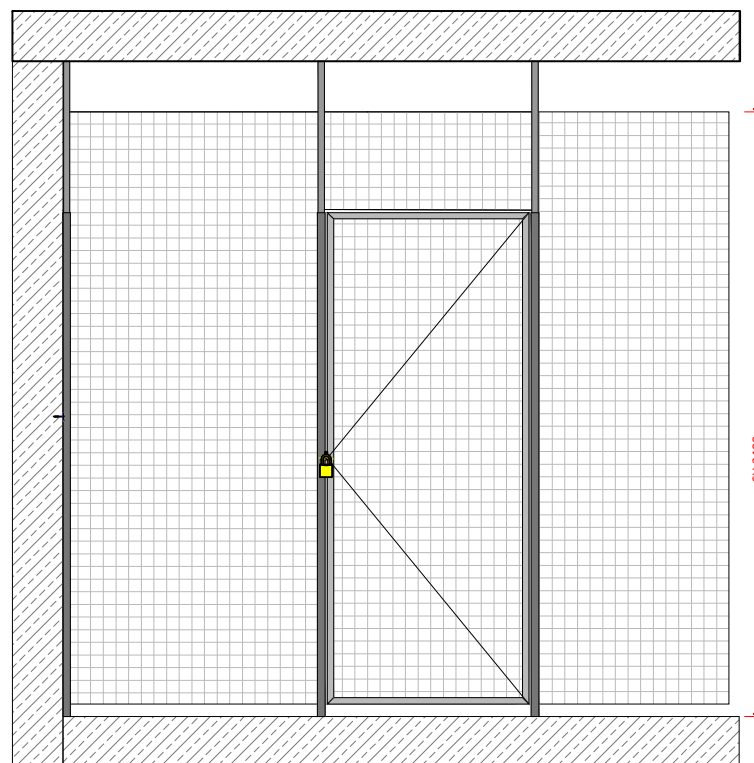

GERHARDT BRAUN - FÜNFZIG 50

Systém pivničných kobiek zo zvaranej siete

Všeobecný popis

Štandardné výšky priečok:

2000, 2200, 2400, 2600, 2900 mm a vyššie podľa požiadaviek (nad 2900 mm: zváraná sieť 50/50/3,8 mm)

Základná konštrukcia a výplň:

Zvislé pozinkované oceľové profily 30x30 mm, žiarovo zinkovaná zváraná sieť, veľkosť ôk 50x50 mm, priemer drôtu vodorovne aj zvislo 3,8 mm. Kotvenie sietí pomocou oceľových spojok na základnú konštrukciu v max. odstupe 1200 mm. Kotvenie ku stene pomocou zvislého oceľového profilu 30x30 mm. Montáž výplne je s 5 cm odstupom od podlahy.

Pri svetlej výške nad 3000 mm: zvislé oceľové profily 40x40 mm

Pri stropnej TI nad 15 cm: samonosná konštrukcia z U-profilov (kotvenie do stien)

Dvere: otváranie dnu alebo von, v obvodovom ráme z profilov 25x25 mm, rozmer 800x1950 mm

Uzamykanie:

- Príprava pre visiaci zámok
- PZ zámok, zámková vložka, 3 kľúče
- PZ zámok so sadou čiernych umelých kľučiek, zámková vložka, 3 kľúče
- PZ zámok so sadou nerezových kľučiek, zámková vložka, 3 kľúče
- Patentovaná ochrana visiaceho zámku, vrátane visiaceho zámku Burg Wächter, 2 kľúče

Doplňky:

- 1 Číselná tabuľka z eloxovaného hliníka, vrátane číslovania do 3 miest
- 3 Pozinkovaná plechová tabuľa na ukotvenie zásuviek

POPIS

FÜNFZIG 50 SH 2400

Vypracoval: Gerhardt Braun Slovakia k.s.

Dátum:

Bez predošlého súhlasu zhotoviteľa nie je povolené plán kopírovať, rozmnožovať alebo iným spôsobom doručiť tretím osobám.

Plán č.
1/01

Mierka
1 : 30

Gerhardt Braun
Slovakia k.s

Drobného 27
SK - 841 01 Bratislava
Tel. +421 2 22211800
E-Mail: info@gerhardtbraun.sk
www.gerhardtbraun.sk