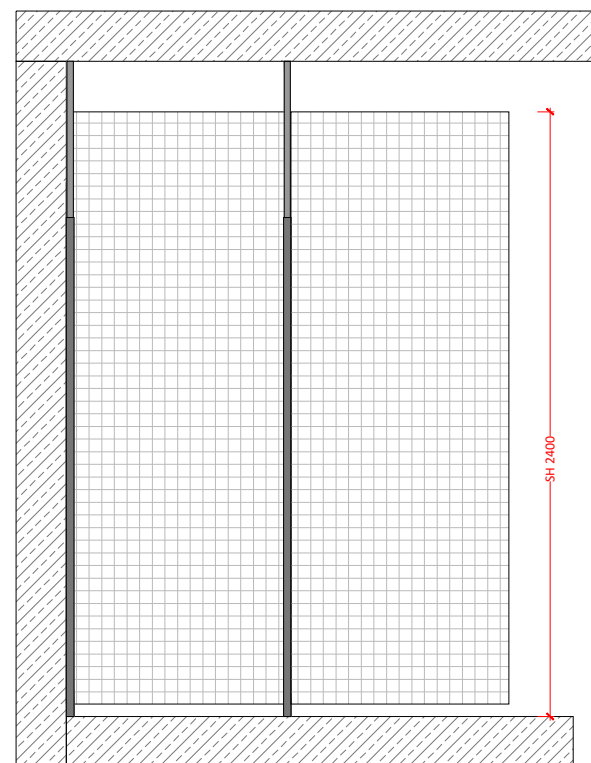

GERHARDT BRAUN - FÜNFZIG 50

Systém pivničných kobiek zo zvaranej siete

Všeobecný popis

Štandardné výšky priečok:

2000, 2200, 2400, 2600, 2900 mm a vyššie podľa požiadaviek (nad 2900 mm: zváraná sieť 50/50/3,8 mm)

Základná konštrukcia a výplň:

Zvislé pozinkované oceľové profily 30x30 mm, žiarovo zinkovaná zváraná sieť, veľkosť ôk 50x50 mm, priemer drôtu vodorovne aj zvislo 3,8 mm. Kotvenie sietí pomocou oceľových spojok na základnú konštrukciu v max. odstupe 1200 mm. Kotvenie ku stene pomocou zvislého oceľového profilu 30x30 mm. Montáž výplne je s 5 cm odstupom od podlahy.

Pri svetlej výške nad 3000 mm: zvislé oceľové profily 40x40 mm

Pri stropnej TI nad 15 cm: samonosná konštrukcia z U-profilov (kotvenie do stien)

Dvere: otváranie dnu alebo von, v obvodovom ráme z profilov 25x25 mm, rozmer 800x1950 mm

Uzamykanie:

- Príprava pre visiaci zámok
- PZ zámok, zámková vložka, 3 kľúče
- PZ zámok so sadou čiernych umelých kľučiek, zámková vložka, 3 kľúče
- PZ zámok so sadou nerezových kľučiek, zámková vložka, 3 kľúče
- Patentovaná ochrana visiaceho zámku, vrátane visiaceho zámku Burg Wächter, 2 kľúče

Doplňky:

- 1 Číselná tabuľka z eloxovaného hliníka, vrátane číslovania do 3 miest
- 3 Pozinkovaná plechová tabuľa na ukotvenie zásuviek

POPIS

FÜNFZIG 50 SH 2400

Vypracoval: Gerhardt Braun Slovakia k.s.

Dátum:

Bez predošlého súhlasu zhotoviteľa nie je povolené plán kopírovať, rozmnožovať alebo iným spôsobom doručiť tretím osobám.

Plán č.
1/01

Mierka
1 : 30

Gerhardt Braun
Slovakia k.s

Drobného 27
SK - 841 01 Bratislava
Tel. +421 2 22211800
E-Mail: info@gerhardtbraun.sk
www.gerhardtbraun.sk