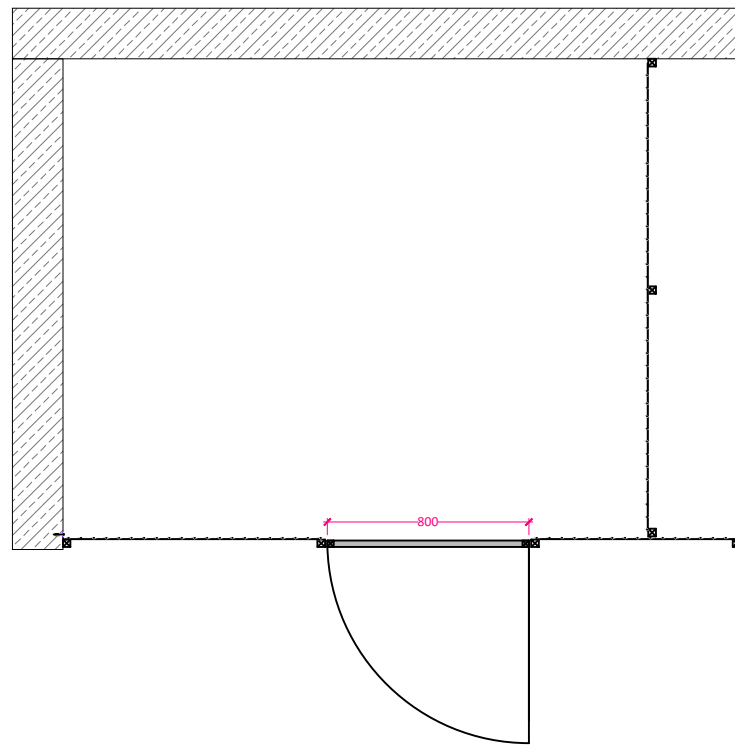

GERHARDT BRAUN - FÜNFZIG 50

Systém pivničných kobiek zo zvaranej siete

Všeobecný popis

Štandardné výšky priečok:

2000, 2200, 2400, 2600, 2900 mm a vyššie podľa požiadaviek (nad 2900 mm: zváraná sieť 50/50/3,8 mm)

Základná konštrukcia a výplň:

Zvislé pozinkované oceľové profily 30x30 mm, žiarovo zinkovaná zváraná sieť, veľkosť ôk 50x50 mm, priemer drôtu vodorovne aj zvislo 3,8 mm. Kotvenie sietí pomocou oceľových spojok na základnú konštrukciu v max. odstupe 1200 mm. Kotvenie ku stene pomocou zvislého oceľového profilu 30x30 mm. Montáž výplne je s 5 cm odstupom od podlahy.

Pri svetlej výške nad 3000 mm: zvislé oceľové profily 40x40 mm

Pri stropnej TI nad 15 cm: samonosná konštrukcia z U-profilov (kotvenie do stien)

Dvere: otváranie dnu alebo von, v obvodovom ráme z profilov 25x25 mm, rozmer 800x1950 mm

Uzamykanie:

- Príprava pre visiaci zámok
- PZ zámok, zámková vložka, 3 kľúče
- PZ zámok so sadou čiernych umelých kľučiek, zámková vložka, 3 kľúče
- PZ zámok so sadou nerezových kľučiek, zámková vložka, 3 kľúče
- Patentovaná ochrana visiaceho zámku, vrátane visiaceho zámku Burg Wächter, 2 kľúče

Doplňky:

- 1 Číselná tabuľka z eloxovaného hliníka, vrátane číslovania do 3 miest
- 3 Pozinkovaná plechová tabuľa na ukotvenie zásuviek

POPIS

FÜNFZIG 50 SH 2400

Vypracoval: Gerhardt Braun Slovakia k.s.

Dátum:

Bez predošlého súhlasu zhotoviteľa nie je povolené plán kopírovať, rozmnožovať alebo iným spôsobom doručiť tretím osobám.

Plán č.
1/01

Mierka
1 : 30

Gerhardt Braun
Slovakia k.s

Drobného 27
SK - 841 01 Bratislava
Tel. +421 2 22211800
E-Mail: info@gerhardtbraun.sk
www.gerhardtbraun.sk